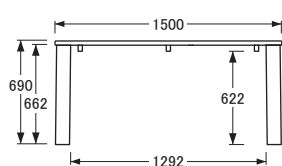

## ダイニングテーブル

〔80×80〕

側面

〔120×75・80〕

側面

〔135×80・85〕

側面

〔150×80・90〕

側面

〔165×85・95〕

側面

〔180×85・95〕

側面