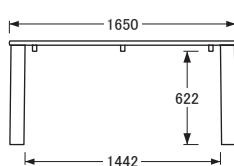

## ダイニングテーブル

〔80×80〕

側面

〔120×75・80〕

側面

〔135×80・85〕

側面

〔150×80・90〕

側面

〔165×85・95〕

側面

〔180×85・95〕

側面