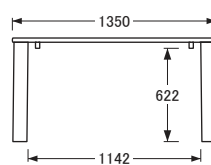

## ダイニングテーブル

〔80×80〕

側面

〔120×75・80〕

側面

〔135×80・85〕

側面

〔150×80・90〕

側面

〔165×85・95〕

側面

〔180×85・95〕

側面