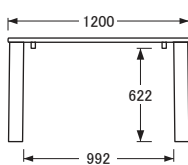

## ダイニングテーブル

〔80×80〕

側面

〔120×75・80〕

側面

〔135×80・85〕

側面

〔150×80・90〕

側面

〔165×85・95〕

側面

〔180×85・95〕

側面