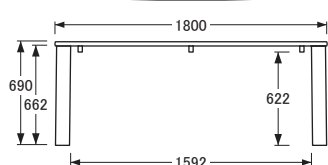

## ダイニングテーブル

〔80×80〕

側面

〔120×75・80〕

側面

〔135×80・85〕

側面

〔150×80・90〕

側面

〔165×85・95〕

側面

〔180×85・95〕

側面