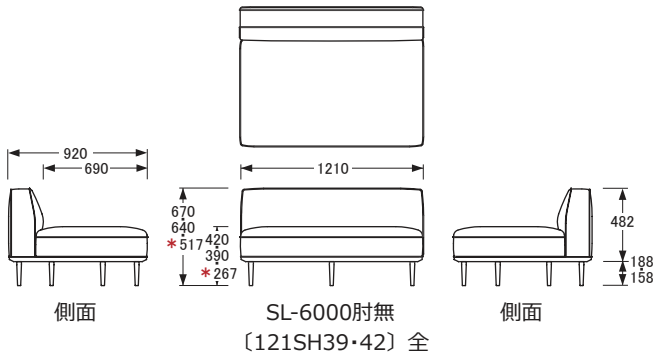

No.6000

リビングチェア

*ロースタイル時の高さ。
使用する脚によって高さが変わります。