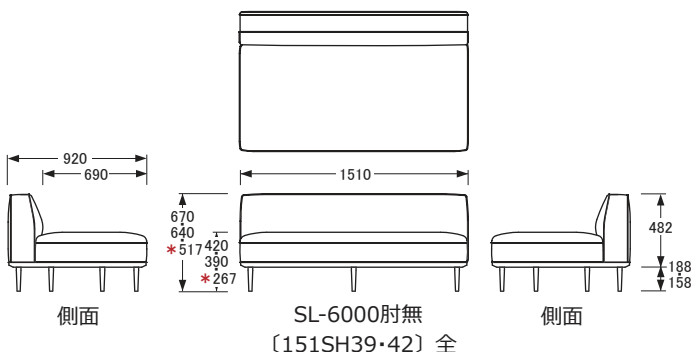

## リビングチェア

※SL-6000片肘〔183SH39・42〕右の寸法はSL-6000片肘〔183SH39・42〕左を左右反転させた数値です。

\*ロースタイル時の高さ。  
使用する脚によって高さが変わります。

※SL-6000片肘〔163SH39・42〕右の寸法はSL-6000片肘〔163SH39・42〕左を左右反転させた数値です。

\*ロースタイル時の高さ。  
使用する脚によって高さが変わります。

※SL-6000カウチ〔183SH39・42〕右の寸法はSL-6000カウチ〔183SH39・42〕左を左右反転させた数値です。

\*ロースタイル時の高さ。  
使用する脚によって高さが変わります。

※SL-6000カウチ〔163SH39・42〕右の寸法はSL-6000カウチ〔163SH39・42〕左を左右反転させた数値です。

\*ロースタイル時の高さ。  
使用する脚によって高さが変わります。

## リビングチェア

【引出内寸】W499×D370×H70mm（2杯）

※SL-6000肘無引出付〔211SH39・42〕右の寸法はSL-6000肘無引出付〔211SH39・42〕左を左右反転させた数値です。

\*ロースタイル時の高さ。  
使用する脚によって高さが変わります。

※SL-6000肘無〔151SH39・42〕右の寸法はSL-6000肘無〔151SH39・42〕左を左右反転させた数値です。

\*ロースタイル時の高さ。  
使用する脚によって高さが変わります。

※SL-6000肘無〔121SH39・42〕右の寸法はSL-6000肘無〔121SH39・42〕左を左右反転させた数値です。

\*ロースタイル時の高さ。  
使用する脚によって高さが変わります。

\*ロースタイル時の高さ。  
使用する脚によって高さが変わります。