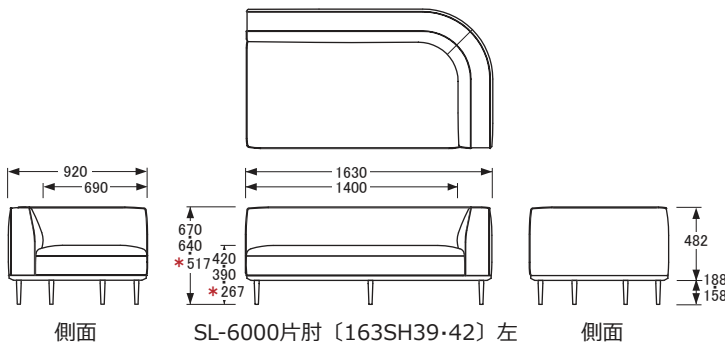

## リビングチェア

※SL-6000片肘〔183SH39・42〕右の寸法はSL-6000片肘〔183SH39・42〕左を左右反転させた数値です。

\*ロースタイル時の高さ。  
使用する脚によって高さが変わります。

※SL-6000片肘〔163SH39・42〕右の寸法はSL-6000片肘〔163SH39・42〕左を左右反転させた数値です。

\*ロースタイル時の高さ。  
使用する脚によって高さが変わります。

※SL-6000カウチ〔183SH39・42〕右の寸法はSL-6000カウチ〔183SH39・42〕左を左右反転させた数値です。

\*ロースタイル時の高さ。  
使用する脚によって高さが変わります。

※SL-6000カウチ〔163SH39・42〕右の寸法はSL-6000カウチ〔163SH39・42〕左を左右反転させた数値です。

\*ロースタイル時の高さ。  
使用する脚によって高さが変わります。

## リビングチェア

【引出内寸】W499×D370×H70mm（2杯）

※SL-6000肘無引出付〔211SH39・42〕右の寸法はSL-6000肘無引出付〔211SH39・42〕左を左右反転させた数値です。

\*ロースタイル時の高さ。  
使用する脚によって高さが変わります。

※SL-6000肘無〔151SH39・42〕右の寸法はSL-6000肘無〔151SH39・42〕左を左右反転させた数値です。

\*ロースタイル時の高さ。  
使用する脚によって高さが変わります。