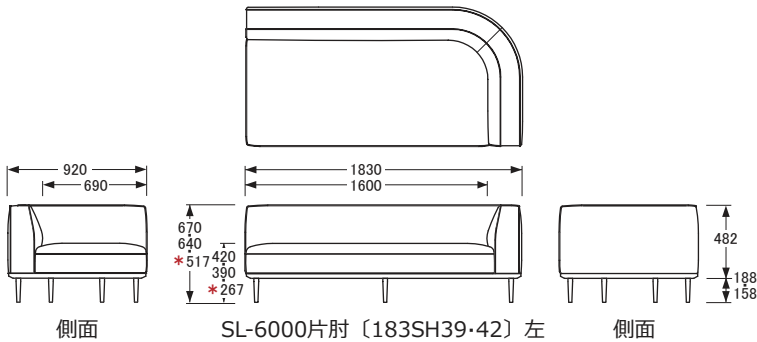

## リビングチェア

※SL-6000片肘〔183SH39・42〕右の寸法はSL-6000片肘〔183SH39・42〕左を左右反転させた数値です。

\*ロースタイル時の高さ。  
使用する脚によって高さが変わります。

※SL-6000片肘〔163SH39・42〕右の寸法はSL-6000片肘〔163SH39・42〕左を左右反転させた数値です。

\*ロースタイル時の高さ。  
使用する脚によって高さが変わります。

※SL-6000カウチ〔183SH39・42〕右の寸法はSL-6000カウチ〔183SH39・42〕左を左右反転させた数値です。

\*ロースタイル時の高さ。  
使用する脚によって高さが変わります。

※SL-6000カウチ〔163SH39・42〕右の寸法はSL-6000カウチ〔163SH39・42〕左を左右反転させた数値です。

\*ロースタイル時の高さ。  
使用する脚によって高さが変わります。

## リビングチェア

【引出内寸】W499×D370×H70mm（2杯）

※SL-6000肘無引出付〔211SH39・42〕右の寸法はSL-6000肘無引出付〔211SH39・42〕左を左右反転させた数値です。

\*ロースタイル時の高さ。  
使用する脚によって高さが変わります。

※SL-6000肘無〔151SH39・42〕右の寸法はSL-6000肘無〔151SH39・42〕左を左右反転させた数値です。

\*ロースタイル時の高さ。  
使用する脚によって高さが変わります。