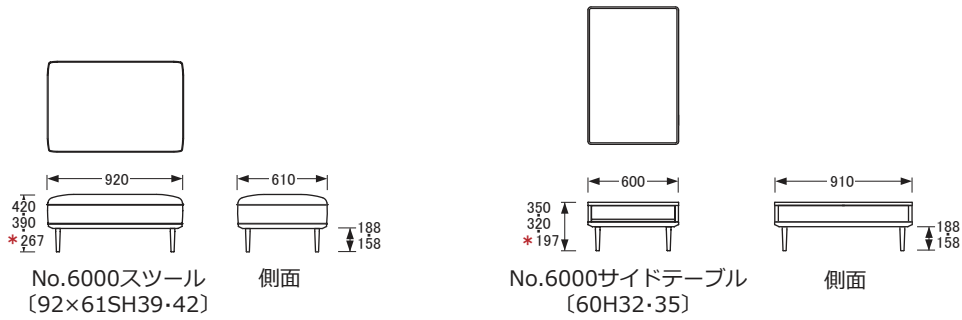

*ロースタイル時の高さ。
使用する脚によって高さが変わります。

*ロースタイル時の高さ。
使用する脚によって高さが変わります。