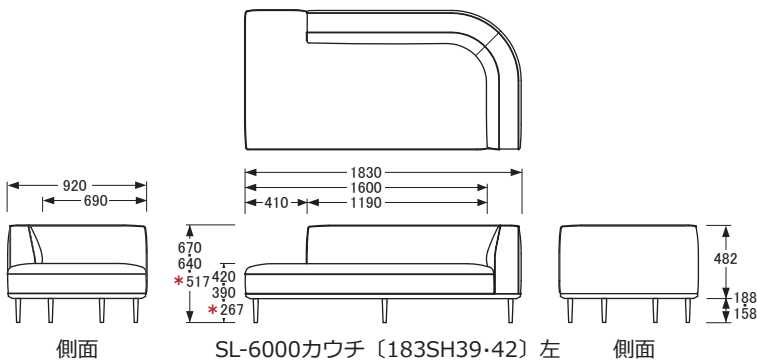

## リビングチェア

※SL-6000片肘〔183SH39・42〕右の寸法はSL-6000片肘〔183SH39・42〕左を左右反転させた数値です。

\*ロースタイル時の高さ。  
使用する脚によって高さが変わります。

※SL-6000片肘〔163SH39・42〕右の寸法はSL-6000片肘〔163SH39・42〕左を左右反転させた数値です。

\*ロースタイル時の高さ。  
使用する脚によって高さが変わります。

※SL-6000カウチ〔183SH39・42〕右の寸法はSL-6000カウチ〔183SH39・42〕左を左右反転させた数値です。

\*ロースタイル時の高さ。  
使用する脚によって高さが変わります。

※SL-6000カウチ〔163SH39・42〕右の寸法はSL-6000カウチ〔163SH39・42〕左を左右反転させた数値です。

\*ロースタイル時の高さ。  
使用する脚によって高さが変わります。

## リビングチェア

【引出内寸】W499×D370×H70mm（2杯）

※SL-6000肘無引出付〔211SH39・42〕右の寸法はSL-6000肘無引出付〔211SH39・42〕左を左右反転させた数値です。

\*ロースタイル時の高さ。  
使用する脚によって高さが変わります。

※SL-6000肘無〔151SH39・42〕右の寸法はSL-6000肘無〔151SH39・42〕左を左右反転させた数値です。

\*ロースタイル時の高さ。  
使用する脚によって高さが変わります。