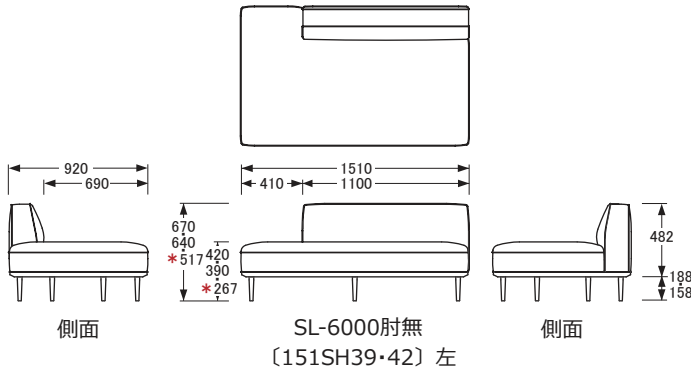

## リビングチェア

※SL-6000片肘〔183SH39・42〕右の寸法はSL-6000片肘〔183SH39・42〕左を左右反転させた数値です。

\*ロースタイル時の高さ。  
使用する脚によって高さが変わります。

※SL-6000片肘〔163SH39・42〕右の寸法はSL-6000片肘〔163SH39・42〕左を左右反転させた数値です。

\*ロースタイル時の高さ。  
使用する脚によって高さが変わります。

※SL-6000カウチ〔183SH39・42〕右の寸法はSL-6000カウチ〔183SH39・42〕左を左右反転させた数値です。

\*ロースタイル時の高さ。  
使用する脚によって高さが変わります。

※SL-6000カウチ〔163SH39・42〕右の寸法はSL-6000カウチ〔163SH39・42〕左を左右反転させた数値です。

\*ロースタイル時の高さ。  
使用する脚によって高さが変わります。

## リビングチェア

【引出内寸】W499×D370×H70mm（2杯）

※SL-6000肘無引出付〔211SH39・42〕右の寸法はSL-6000肘無引出付〔211SH39・42〕左を左右反転させた数値です。

\*ロースタイル時の高さ。  
使用する脚によって高さが変わります。

※SL-6000肘無〔151SH39・42〕右の寸法はSL-6000肘無〔151SH39・42〕左を左右反転させた数値です。

\*ロースタイル時の高さ。  
使用する脚によって高さが変わります。

※SL-6000肘無〔121SH39・42〕右の寸法はSL-6000肘無〔121SH39・42〕左を左右反転させた数値です。

\*ロースタイル時の高さ。  
使用する脚によって高さが変わります。

\*ロースタイル時の高さ。  
使用する脚によって高さが変わります。