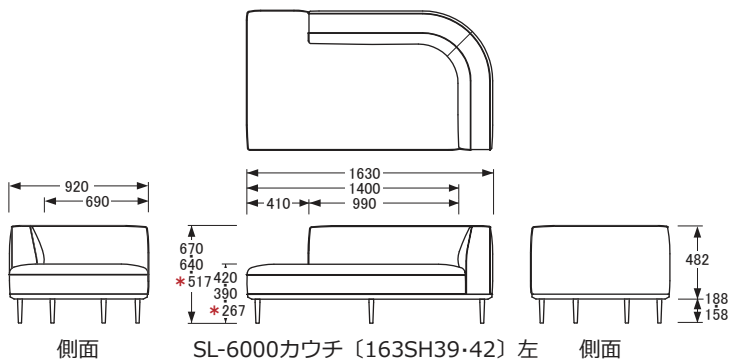

## リビングチェア

※SL-6000片肘〔183SH39・42〕右の寸法はSL-6000片肘〔183SH39・42〕左を左右反転させた数値です。

\*ロースタイル時の高さ。  
使用する脚によって高さが変わります。

※SL-6000片肘〔163SH39・42〕右の寸法はSL-6000片肘〔163SH39・42〕左を左右反転させた数値です。

\*ロースタイル時の高さ。  
使用する脚によって高さが変わります。

※SL-6000カウチ〔183SH39・42〕右の寸法はSL-6000カウチ〔183SH39・42〕左を左右反転させた数値です。

\*ロースタイル時の高さ。  
使用する脚によって高さが変わります。

※SL-6000カウチ〔163SH39・42〕右の寸法はSL-6000カウチ〔163SH39・42〕左を左右反転させた数値です。

\*ロースタイル時の高さ。  
使用する脚によって高さが変わります。

## リビングチェア

【引出内寸】W499×D370×H70mm（2杯）

※SL-6000肘無引出付〔211SH39・42〕右の寸法はSL-6000肘無引出付〔211SH39・42〕左を左右反転させた数値です。

\*ロースタイル時の高さ。  
使用する脚によって高さが変わります。

※SL-6000肘無〔151SH39・42〕右の寸法はSL-6000肘無〔151SH39・42〕左を左右反転させた数値です。

\*ロースタイル時の高さ。  
使用する脚によって高さが変わります。