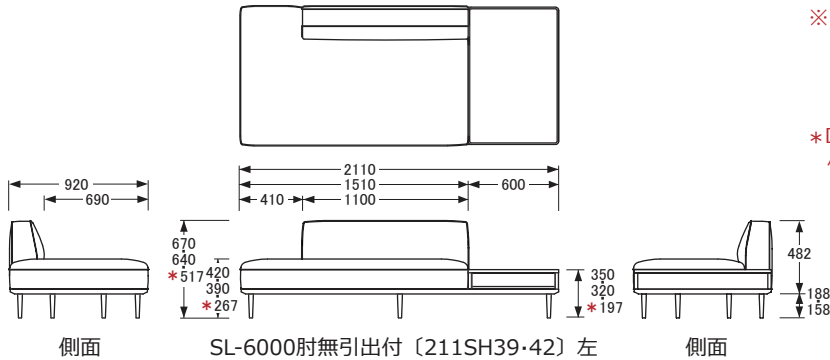

## リビングチェア

※SL-6000片肘〔183SH39・42〕右の寸法はSL-6000片肘〔183SH39・42〕左を左右反転させた数値です。

\*ロースタイル時の高さ。  
使用する脚によって高さが変わります。

※SL-6000片肘〔163SH39・42〕右の寸法はSL-6000片肘〔163SH39・42〕左を左右反転させた数値です。

\*ロースタイル時の高さ。  
使用する脚によって高さが変わります。

※SL-6000カウチ〔183SH39・42〕右の寸法はSL-6000カウチ〔183SH39・42〕左を左右反転させた数値です。

\*ロースタイル時の高さ。  
使用する脚によって高さが変わります。

※SL-6000カウチ〔163SH39・42〕右の寸法はSL-6000カウチ〔163SH39・42〕左を左右反転させた数値です。

\*ロースタイル時の高さ。  
使用する脚によって高さが変わります。

## リビングチェア

【引出内寸】W499×D370×H70mm（2杯）

※SL-6000肘無引出付〔211SH39・42〕右の寸法はSL-6000肘無引出付〔211SH39・42〕左を左右反転させた数値です。

\*ロースタイル時の高さ。  
使用する脚によって高さが変わります。

※SL-6000肘無〔151SH39・42〕右の寸法はSL-6000肘無〔151SH39・42〕左を左右反転させた数値です。

\*ロースタイル時の高さ。  
使用する脚によって高さが変わります。