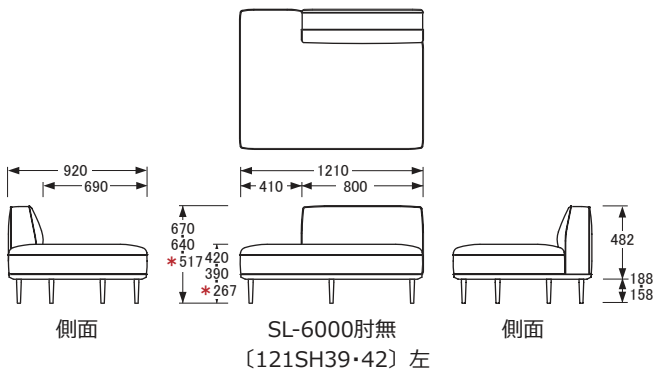

## リビングチェア

【引出内寸】W499×D370×H70mm（2杯）

※SL-6000肘無引出付〔211SH39・42〕右の寸法はSL-6000肘無引出付〔211SH39・42〕左を左右反転させた数値です。

\*ロースタイル時の高さ。  
使用する脚によって高さが変わります。

※SL-6000肘無〔151SH39・42〕右の寸法はSL-6000肘無〔151SH39・42〕左を左右反転させた数値です。

\*ロースタイル時の高さ。  
使用する脚によって高さが変わります。

※SL-6000肘無〔121SH39・42〕右の寸法はSL-6000肘無〔121SH39・42〕左を左右反転させた数値です。

\*ロースタイル時の高さ。  
使用する脚によって高さが変わります。

\*ロースタイル時の高さ。  
使用する脚によって高さが変わります。