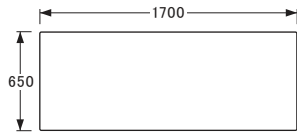

No.2000

デスクユニット

[D65]

No.2000天板
〔180×65〕

No.2000天板
〔140×65〕

No.2000天板
〔170×65〕

No.2000天板
〔130×65〕

No.2000天板
〔160×65〕

No.2000天板
〔120×65〕

No.2000天板
〔150×65〕

No.2000天板
〔110×65〕

No.2000固定袖A〔D54〕

〔引出内寸〕
〔上〕W336×D425×H80〈1杯〉
〔中〕W313×D425×H100〈1杯〉
〔下〕W313×D425×H238〈1杯〉

No.2000固定袖A〔D65〕

〔引出内寸〕
〔上〕W336×D425×H80〈1杯〉
〔中〕W313×D425×H100〈1杯〉
〔下〕W313×D425×H238〈1杯〉

[D50]

No.2000天板
〔180×54〕

No.2000天板
〔140×54〕

No.2000天板
〔170×54〕

No.2000天板
〔130×54〕

No.2000天板
〔160×54〕

No.2000天板
〔120×54〕

No.2000天板
〔150×54〕

No.2000天板
〔110×54〕

No.2000移動袖A〔D54〕

〔引出内寸〕
〔上〕W332×D425×H48〈1杯〉
〔中〕W313×D425×H100〈1杯〉
〔下〕W313×D425×H238〈1杯〉

No.2000移動袖A〔D65〕

〔引出内寸〕
〔上〕W332×D425×H48〈1杯〉
〔中〕W313×D425×H100〈1杯〉
〔下〕W313×D425×H238〈1杯〉

No.2000昇降袖A〔D54〕