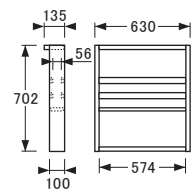

No.2000天板
〔120×65〕

No.2000天板
〔150×65〕

No.2000天板
〔110×65〕

No.2000固定袖A〔D54〕

〔引出内寸〕
〔上〕W336×D425×H80〈1杯〉
〔中〕W313×D425×H100〈1杯〉
〔下〕W313×D425×H238〈1杯〉

No.2000固定袖A〔D65〕

〔引出内寸〕
〔上〕W336×D425×H80〈1杯〉
〔中〕W313×D425×H100〈1杯〉
〔下〕W313×D425×H238〈1杯〉

[D50]

No.2000天板
〔180×54〕

No.2000天板
〔140×54〕

No.2000天板
〔170×54〕

No.2000天板
〔130×54〕

No.2000天板
〔160×54〕

No.2000天板
〔120×54〕

No.2000天板
〔150×54〕

No.2000天板
〔110×54〕

No.2000移動袖A〔D54〕

〔引出内寸〕
〔上〕W332×D425×H48〈1杯〉
〔中〕W313×D425×H100〈1杯〉
〔下〕W313×D425×H238〈1杯〉

No.2000移動袖A〔D65〕

〔引出内寸〕
〔上〕W332×D425×H48〈1杯〉
〔中〕W313×D425×H100〈1杯〉
〔下〕W313×D425×H238〈1杯〉

No.2000昇降袖A〔D54〕

〔引出内寸〕
〔上・中〕W332×D425×H45〈各1杯〉
〔下〕W313×D425×H256〈1杯〉

No.2000昇降袖A〔D65〕

〔引出内寸〕
〔上・中〕W332×D425×H45〈各1杯〉
〔下〕W313×D425×H256〈1杯〉

No.2000脚〔D54〕

No.2000脚〔D65〕

No.1000引出

〔引出内寸〕W551×D345×H56

No.2000ジョイントパーツ