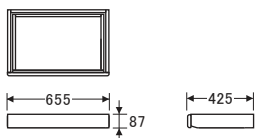

[D50]

No.2000天板
〔180×54〕

No.2000天板
〔140×54〕

No.2000天板
〔170×54〕

No.2000天板
〔130×54〕

No.2000天板
〔160×54〕

No.2000天板
〔120×54〕

No.2000天板
〔150×54〕

No.2000天板
〔110×54〕

No.2000移動袖A〔D54〕

〔引出内寸〕
〔上〕W332×D425×H48〈1杯〉
〔中〕W313×D425×H100〈1杯〉
〔下〕W313×D425×H238〈1杯〉

No.2000移動袖A〔D65〕

〔引出内寸〕
〔上〕W332×D425×H48〈1杯〉
〔中〕W313×D425×H100〈1杯〉
〔下〕W313×D425×H238〈1杯〉

No.2000昇降袖A〔D54〕

〔引出内寸〕
〔上・中〕W332×D425×H45〈各1杯〉
〔下〕W313×D425×H256〈1杯〉

No.2000昇降袖A〔D65〕

〔引出内寸〕
〔上・中〕W332×D425×H45〈各1杯〉
〔下〕W313×D425×H256〈1杯〉

No.2000脚〔D54〕

No.2000脚〔D65〕

No.1000引出

〔引出内寸〕W551×D345×H56

No.2000ジョイントパーツ