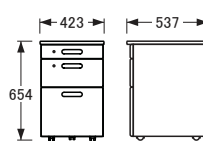

No.2000天板
〔120×65〕

No.2000天板
〔150×65〕

No.2000天板
〔110×65〕

No.2000固定袖A〔D54〕

〔引出内寸〕
〔上〕W336×D425×H80〈1杯〉
〔中〕W313×D425×H100〈1杯〉
〔下〕W313×D425×H238〈1杯〉

No.2000固定袖A〔D65〕

〔引出内寸〕
〔上〕W336×D425×H80〈1杯〉
〔中〕W313×D425×H100〈1杯〉
〔下〕W313×D425×H238〈1杯〉

[D50]

No.2000天板
〔180×54〕

No.2000天板
〔140×54〕

No.2000天板
〔170×54〕

No.2000天板
〔130×54〕

No.2000天板
〔160×54〕

No.2000天板
〔120×54〕

No.2000天板
〔150×54〕

No.2000天板
〔110×54〕

No.2000移動袖A〔D54〕

〔引出内寸〕
〔上〕W332×D425×H48〈1杯〉
〔中〕W313×D425×H100〈1杯〉
〔下〕W313×D425×H238〈1杯〉

No.2000移動袖A〔D65〕

〔引出内寸〕
〔上〕W332×D425×H48〈1杯〉
〔中〕W313×D425×H100〈1杯〉
〔下〕W313×D425×H238〈1杯〉

No.2000昇降袖A〔D54〕

〔引出内寸〕
〔上・中〕W332×D425×H45〈各1杯〉
〔下〕W313×D425×H256〈1杯〉

No.2000昇降袖A〔D65〕

〔引出内寸〕
〔上・中〕W332×D425×H45〈各1杯〉
〔下〕W313×D425×H256〈1杯〉

No.2000脚〔D54〕

No.2000脚〔D65〕

No.1000引出

〔引出内寸〕W551×D345×H56

No.2000ジョイントパーツ