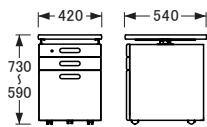

[D50]

No.2000天板
〔180×54〕

No.2000天板
〔140×54〕

No.2000天板
〔170×54〕

No.2000天板
〔130×54〕

No.2000天板
〔160×54〕

No.2000天板
〔120×54〕

No.2000天板
〔150×54〕

No.2000天板
〔110×54〕

No.2000移動袖A〔D54〕

〔引出内寸〕
〔上〕W332×D425×H48〈1杯〉
〔中〕W313×D425×H100〈1杯〉
〔下〕W313×D425×H238〈1杯〉

No.2000移動袖A〔D65〕

〔引出内寸〕
〔上〕W332×D425×H48〈1杯〉
〔中〕W313×D425×H100〈1杯〉
〔下〕W313×D425×H238〈1杯〉

No.2000昇降袖A〔D54〕

〔引出内寸〕
〔上・中〕W332×D425×H45〈各1杯〉
〔下〕W313×D425×H256〈1杯〉

No.2000昇降袖A〔D65〕

〔引出内寸〕
〔上・中〕W332×D425×H45〈各1杯〉
〔下〕W313×D425×H256〈1杯〉

No.2000脚〔D54〕

No.2000脚〔D65〕

No.1000引出

〔引出内寸〕W551×D345×H56

No.2000ジョイントパーツ