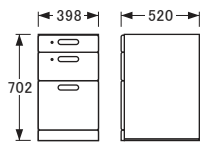

No.2000

デスクユニット

[D65]

No.2000天板
〔180×65〕

No.2000天板
〔140×65〕

No.2000天板
〔170×65〕

No.2000天板
〔130×65〕

No.2000天板
〔160×65〕

No.2000天板
〔120×65〕

No.2000天板
〔150×65〕

No.2000天板
〔110×65〕

No.2000固定袖A〔D54〕

〔引出内寸〕
〔上〕W336×D425×H80〈1杯〉
〔中〕W313×D425×H100〈1杯〉
〔下〕W313×D425×H238〈1杯〉

No.2000固定袖A〔D65〕

〔引出内寸〕
〔上〕W336×D425×H80〈1杯〉
〔中〕W313×D425×H100〈1杯〉
〔下〕W313×D425×H238〈1杯〉

No.2000天板
〔110×54〕

No.2000移動袖A〔D54〕

〔引出内寸〕
〔上〕W332×D425×H48〈1杯〉
〔中〕W313×D425×H100〈1杯〉
〔下〕W313×D425×H238〈1杯〉

No.2000移動袖A〔D65〕

〔引出内寸〕
〔上〕W332×D425×H48〈1杯〉
〔中〕W313×D425×H100〈1杯〉
〔下〕W313×D425×H238〈1杯〉

No.2000昇降袖A〔D54〕

〔引出内寸〕
〔上・中〕W332×D425×H45〈各1杯〉
〔下〕W313×D425×H256〈1杯〉

No.2000昇降袖A〔D65〕

〔引出内寸〕
〔上・中〕W332×D425×H45〈各1杯〉
〔下〕W313×D425×H256〈1杯〉

No.2000脚〔D54〕

No.2000脚〔D65〕

No.1000引出

〔引出内寸〕W551×D345×H56

No.2000ジョイントパーツ