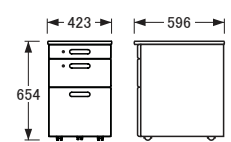

No.2000天板
〔120×65〕

No.2000天板
〔150×65〕

No.2000天板
〔110×65〕

No.2000固定袖A〔D54〕

〔引出内寸〕
〔上〕W336×D425×H80〈1杯〉
〔中〕W313×D425×H100〈1杯〉
〔下〕W313×D425×H238〈1杯〉

No.2000固定袖A〔D65〕

〔引出内寸〕
〔上〕W336×D425×H80〈1杯〉
〔中〕W313×D425×H100〈1杯〉
〔下〕W313×D425×H238〈1杯〉

[D50]

No.2000天板
〔180×54〕

No.2000天板
〔140×54〕

No.2000天板
〔170×54〕

No.2000天板
〔130×54〕

No.2000天板
〔160×54〕

No.2000天板
〔120×54〕

No.2000天板
〔150×54〕

No.2000天板
〔110×54〕

No.2000移動袖A〔D54〕

〔引出内寸〕
〔上〕W332×D425×H48〈1杯〉
〔中〕W313×D425×H100〈1杯〉
〔下〕W313×D425×H238〈1杯〉

No.2000移動袖A〔D65〕

〔引出内寸〕
〔上〕W332×D425×H48〈1杯〉
〔中〕W313×D425×H100〈1杯〉
〔下〕W313×D425×H238〈1杯〉

No.2000昇降袖A〔D54〕

〔引出内寸〕
〔上・中〕W332×D425×H45〈各1杯〉
〔下〕W313×D425×H256〈1杯〉

No.2000昇降袖A〔D65〕

〔引出内寸〕
〔上・中〕W332×D425×H45〈各1杯〉
〔下〕W313×D425×H256〈1杯〉

No.2000脚〔D54〕

No.2000脚〔D65〕

No.1000引出

〔引出内寸〕W551×D345×H56

No.2000ジョイントパーツ