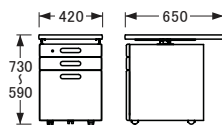

[D50]

No.2000天板
〔180×54〕

No.2000天板
〔140×54〕

No.2000天板
〔170×54〕

No.2000天板
〔130×54〕

No.2000天板
〔160×54〕

No.2000天板
〔120×54〕

No.2000天板
〔150×54〕

No.2000天板
〔110×54〕

No.2000移動袖A〔D54〕

〔引出内寸〕
〔上〕W332×D425×H48〈1杯〉
〔中〕W313×D425×H100〈1杯〉
〔下〕W313×D425×H238〈1杯〉

No.2000移動袖A〔D65〕

〔引出内寸〕
〔上〕W332×D425×H48〈1杯〉
〔中〕W313×D425×H100〈1杯〉
〔下〕W313×D425×H238〈1杯〉

No.2000昇降袖A〔D54〕

〔引出内寸〕
〔上・中〕W332×D425×H45〈各1杯〉
〔下〕W313×D425×H256〈1杯〉

No.2000昇降袖A〔D65〕

〔引出内寸〕
〔上・中〕W332×D425×H45〈各1杯〉
〔下〕W313×D425×H256〈1杯〉

No.2000脚〔D54〕

No.2000脚〔D65〕

No.1000引出

〔引出内寸〕W551×D345×H56

No.2000ジョイントパーツ