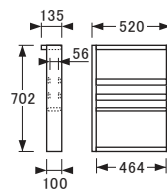

No.2000天板
〔120×65〕

No.2000天板
〔150×65〕

No.2000天板
〔110×65〕

No.2000固定袖A〔D54〕

〔引出内寸〕
〔上〕W336×D425×H80〈1杯〉
〔中〕W313×D425×H100〈1杯〉
〔下〕W313×D425×H238〈1杯〉

No.2000固定袖A〔D65〕

〔引出内寸〕
〔上〕W336×D425×H80〈1杯〉
〔中〕W313×D425×H100〈1杯〉
〔下〕W313×D425×H238〈1杯〉

[D50]

No.2000天板
〔180×54〕

No.2000天板
〔140×54〕

No.2000天板
〔170×54〕

No.2000天板
〔130×54〕

No.2000天板
〔160×54〕

No.2000天板
〔120×54〕

No.2000天板
〔150×54〕

No.2000天板
〔110×54〕

No.2000移動袖A〔D54〕

〔引出内寸〕
〔上〕W332×D425×H48〈1杯〉
〔中〕W313×D425×H100〈1杯〉
〔下〕W313×D425×H238〈1杯〉

No.2000移動袖A〔D65〕

〔引出内寸〕
〔上〕W332×D425×H48〈1杯〉
〔中〕W313×D425×H100〈1杯〉
〔下〕W313×D425×H238〈1杯〉

No.2000昇降袖A〔D54〕

〔引出内寸〕
〔上・中〕W332×D425×H45〈各1杯〉
〔下〕W313×D425×H256〈1杯〉

No.2000昇降袖A〔D65〕

〔引出内寸〕
〔上・中〕W332×D425×H45〈各1杯〉
〔下〕W313×D425×H256〈1杯〉

No.2000脚〔D54〕

No.2000脚〔D65〕

No.1000引出

〔引出内寸〕W551×D345×H56

No.2000ジョイントパーツ