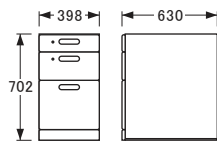

No.2000天板
〔120×65〕

No.2000天板
〔150×65〕

No.2000天板
〔110×65〕

No.2000固定袖A〔D54〕

〔引出内寸〕
〔上〕W336×D425×H80〈1杯〉
〔中〕W313×D425×H100〈1杯〉
〔下〕W313×D425×H238〈1杯〉

No.2000固定袖A〔D65〕

〔引出内寸〕
〔上〕W336×D425×H80〈1杯〉
〔中〕W313×D425×H100〈1杯〉
〔下〕W313×D425×H238〈1杯〉

[D50]

No.2000天板
〔180×54〕

No.2000天板
〔140×54〕

No.2000天板
〔170×54〕

No.2000天板
〔130×54〕

No.2000天板
〔160×54〕

No.2000天板
〔120×54〕

No.2000天板
〔150×54〕

No.2000天板
〔110×54〕

No.2000移動袖A〔D54〕

〔引出内寸〕
〔上〕W332×D425×H48〈1杯〉
〔中〕W313×D425×H100〈1杯〉
〔下〕W313×D425×H238〈1杯〉

No.2000移動袖A〔D65〕

〔引出内寸〕
〔上〕W332×D425×H48〈1杯〉
〔中〕W313×D425×H100〈1杯〉
〔下〕W313×D425×H238〈1杯〉

No.2000昇降袖A〔D54〕

〔引出内寸〕
〔上・中〕W332×D425×H45〈各1杯〉
〔下〕W313×D425×H256〈1杯〉

No.2000昇降袖A〔D65〕

〔引出内寸〕
〔上・中〕W332×D425×H45〈各1杯〉
〔下〕W313×D425×H256〈1杯〉

No.2000脚〔D54〕

No.2000脚〔D65〕

No.1000引出

〔引出内寸〕W551×D345×H56

No.2000ジョイントパーツ