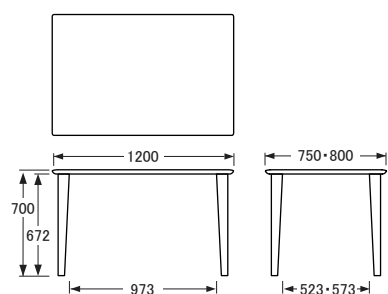

No.7000

ダイニングテーブル

[80×80×H70]

側面

[100×85×H70]

側面

[120×75・80×H70]

側面

[135×80・85×H70]

側面

[150×80・90×H70]

側面

[165×85・95×H70]

側面

[180×85・95×H70]

側面