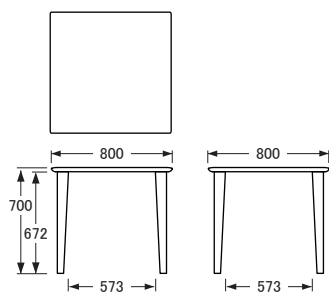

No.7000

ダイニングテーブル

[80×80×H70]

側面

[100×85×H70]

側面

[120×75・80×H70]

側面

[135×80・85×H70]

側面

[150×80・90×H70]

側面

[165×85・95×H70]

側面

[180×85・95×H70]

側面