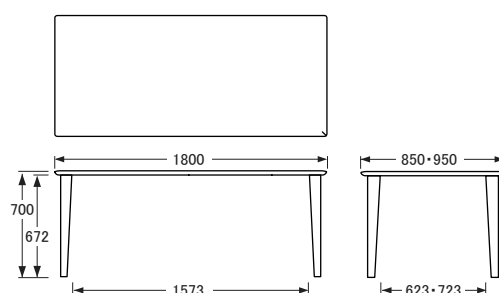

No.7000

ダイニングテーブル

[80×80×H70]

側面

[100×85×H70]

側面

[120×75・80×H70]

側面

[135×80・85×H70]

側面

[150×80・90×H70]

側面

[165×85・95×H70]

側面

[180×85・95×H70]

側面