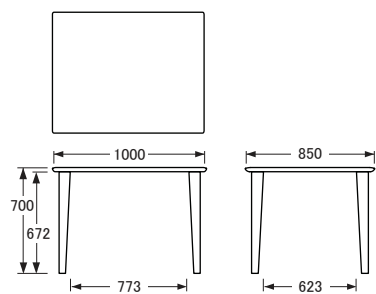

No.7000

ダイニングテーブル

[80×80×H70]

側面

[100×85×H70]

側面

[120×75・80×H70]

側面

[135×80・85×H70]

側面

[150×80・90×H70]

側面

[165×85・95×H70]

側面

[180×85・95×H70]

側面