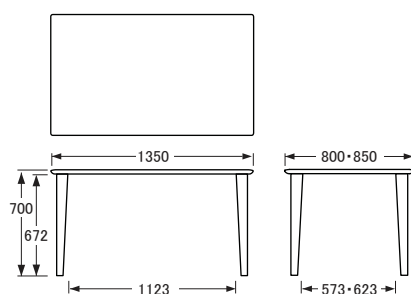

No.7000

ダイニングテーブル

[80×80×H70]

側面

[100×85×H70]

側面

[120×75・80×H70]

側面

[135×80・85×H70]

側面

[150×80・90×H70]

側面

[165×85・95×H70]

側面

[180×85・95×H70]

側面