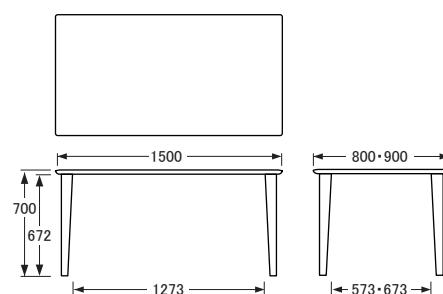

No.7000

ダイニングテーブル

[80×80×H70]

側面

[100×85×H70]

側面

[120×75・80×H70]

側面

[135×80・85×H70]

側面

[150×80・90×H70]

側面

[165×85・95×H70]

側面

[180×85・95×H70]

側面