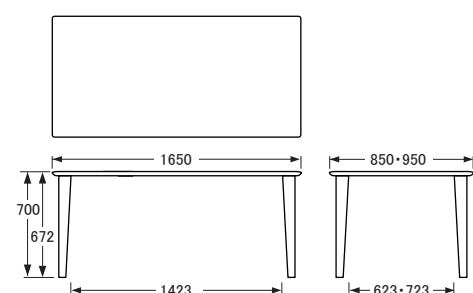

No.7000

ダイニングテーブル

[80×80×H70]

側面

[100×85×H70]

側面

[120×75・80×H70]

側面

[135×80・85×H70]

側面

[150×80・90×H70]

側面

[165×85・95×H70]

側面

[180×85・95×H70]

側面