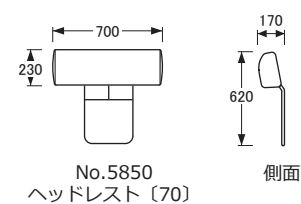

No.5850

ヘッドレスト

推奨組合せ商品	推奨サイズ
No.3900リビングチェア	全サイズ
No.8250リビングチェア	A・L・S

推奨組合せ商品	推奨サイズ
No.5850リビングチェア	全サイズ
No.8250リビングチェア	WL