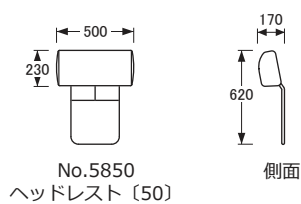

No.5850

ヘッドレスト

推奨組合せ商品	推奨サイズ
No.3900リビングチェア	全サイズ
No.8250リビングチェア	A・L・S

推奨組合せ商品	推奨サイズ
No.5850リビングチェア	全サイズ
No.8250リビングチェア	WL