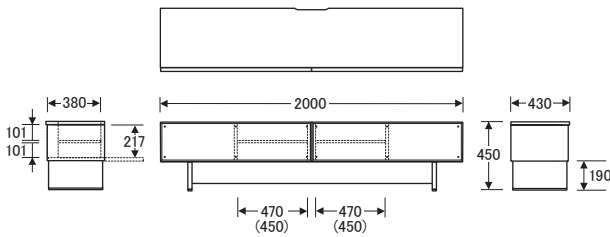

No.6500

TVボード [高さ35cm]

() 数値は有効寸法です。

No.6500TVボード〔W160H35〕

【オープン部内寸】 W440 (420) ×D380×H217
【棚板】 W439×D275 (2枚)
【棚板厚】 15
【引出内寸】 W224×D300×H130 (2杯)

() 数値は有効寸法です。

No.6500TVボード〔W180H35〕

【オープン部内寸】 W440 (420) ×D380×H217
【棚板】 W439×D275 (2枚)
【棚板厚】 15
【引出内寸】 W324×D300×H130 (2杯)

() 数値は有効寸法です。

No.6500TVボード〔W200H35〕

【オープン部内寸】 W470 (450) ×D380×H217
【棚板】 W469×D275 (2枚)
【棚板厚】 15
【引出内寸】 W394×D300×H130 (2杯)

() 数値は有効寸法です。

No.6500TVボード〔W220H35〕

【オープン部内寸】 W520 (500) ×D380×H217
【棚板】 W519×D275 (2枚)
【棚板厚】 15
【引出内寸】 W444×D300×H130 (2杯)

No.6500

TVボード [高さ45cm]

() 数値は有効寸法です。

No.6500TVボード〔W160H45〕

【オープン部内寸】 W440 (420) ×D380×H217
【棚板】 W439×D275 (2枚)
【棚板厚】 15
【引出内寸】 W224×D300×H130 (2杯)

() 数値は有効寸法です。

No.6500TVボード〔W180H45〕

【オープン部内寸】 W440 (420) ×D380×H217
【棚板】 W439×D275 (2枚)
【棚板厚】 15
【引出内寸】 W324×D300×H130 (2杯)

() 数値は有効寸法です。

No.6500TVボード〔W200H45〕

【オープン部内寸】 W470 (450) ×D380×H217
【棚板】 W469×D275 (2枚)
【棚板厚】 15
【引出内寸】 W394×D300×H130 (2杯)

() 数値は有効寸法です。

No.6500TVボード〔W220H45〕

【オープン部内寸】 W520 (500) ×D380×H217
【棚板】 W519×D275 (2枚)
【棚板厚】 15
【引出内寸】 W444×D300×H130 (2杯)