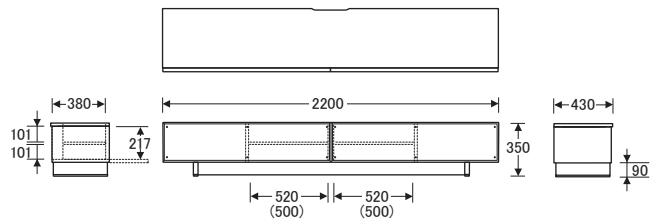

No.6500

TVボード [高さ35cm]

() 数値は有効寸法です。

No.6500TVボード〔W160H35〕

【オープン部内寸】 W440 (420) ×D380×H217
【棚板】 W439×D275 (2枚)
【棚板厚】 15
【引出内寸】 W224×D300×H130 (2杯)

() 数値は有効寸法です。

No.6500TVボード〔W180H35〕

【オープン部内寸】 W440 (420) ×D380×H217
【棚板】 W439×D275 (2枚)
【棚板厚】 15
【引出内寸】 W324×D300×H130 (2杯)

() 数値は有効寸法です。

No.6500TVボード〔W200H35〕

【オープン部内寸】 W470 (450) ×D380×H217
【棚板】 W469×D275 (2枚)
【棚板厚】 15
【引出内寸】 W394×D300×H130 (2杯)

() 数値は有効寸法です。

No.6500TVボード〔W220H35〕

【オープン部内寸】 W520 (500) ×D380×H217
【棚板】 W519×D275 (2枚)
【棚板厚】 15
【引出内寸】 W444×D300×H130 (2杯)

No.6500

TVボード [高さ45cm]

() 数値は有効寸法です。

No.6500TVボード〔W160H45〕

【オープン部内寸】 W440 (420) ×D380×H217
【棚板】 W439×D275 (2枚)
【棚板厚】 15
【引出内寸】 W224×D300×H130 (2杯)

() 数値は有効寸法です。

No.6500TVボード〔W180H45〕

【オープン部内寸】 W440 (420) ×D380×H217
【棚板】 W439×D275 (2枚)
【棚板厚】 15
【引出内寸】 W324×D300×H130 (2杯)

() 数値は有効寸法です。

No.6500TVボード〔W200H45〕

【オープン部内寸】 W470 (450) ×D380×H217
【棚板】 W469×D275 (2枚)
【棚板厚】 15
【引出内寸】 W394×D300×H130 (2杯)

() 数値は有効寸法です。

No.6500TVボード〔W220H45〕

【オープン部内寸】 W520 (500) ×D380×H217
【棚板】 W519×D275 (2枚)
【棚板厚】 15
【引出内寸】 W444×D300×H130 (2杯)