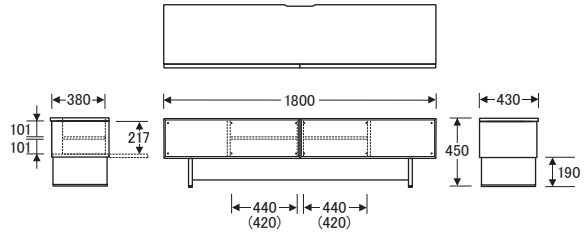

No.6500

TVボード [高さ35cm]

() 数値は有効寸法です。

No.6500TVボード〔W160H35〕

【オープン部内寸】 W440 (420) ×D380×H217
【棚板】 W439×D275 (2枚)
【棚板厚】 15
【引出内寸】 W224×D300×H130 (2杯)

() 数値は有効寸法です。

No.6500TVボード〔W180H35〕

【オープン部内寸】 W440 (420) ×D380×H217
【棚板】 W439×D275 (2枚)
【棚板厚】 15
【引出内寸】 W324×D300×H130 (2杯)

() 数値は有効寸法です。

No.6500TVボード〔W200H35〕

【オープン部内寸】 W470 (450) ×D380×H217
【棚板】 W469×D275 (2枚)
【棚板厚】 15
【引出内寸】 W394×D300×H130 (2杯)

() 数値は有効寸法です。

No.6500TVボード〔W220H35〕

【オープン部内寸】 W520 (500) ×D380×H217
【棚板】 W519×D275 (2枚)
【棚板厚】 15
【引出内寸】 W444×D300×H130 (2杯)

No.6500

TVボード [高さ45cm]

() 数値は有効寸法です。

No.6500TVボード〔W160H45〕

【オープン部内寸】 W440 (420) ×D380×H217
【棚板】 W439×D275 (2枚)
【棚板厚】 15
【引出内寸】 W224×D300×H130 (2杯)

() 数値は有効寸法です。

No.6500TVボード〔W180H45〕

【オープン部内寸】 W440 (420) ×D380×H217
【棚板】 W439×D275 (2枚)
【棚板厚】 15
【引出内寸】 W324×D300×H130 (2杯)

() 数値は有効寸法です。

No.6500TVボード〔W200H45〕

【オープン部内寸】 W470 (450) ×D380×H217
【棚板】 W469×D275 (2枚)
【棚板厚】 15
【引出内寸】 W394×D300×H130 (2杯)

() 数値は有効寸法です。

No.6500TVボード〔W220H45〕

【オープン部内寸】 W520 (500) ×D380×H217
【棚板】 W519×D275 (2枚)
【棚板厚】 15
【引出内寸】 W444×D300×H130 (2杯)