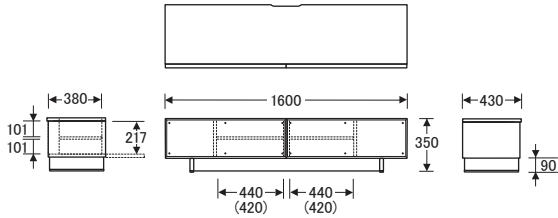

No.6500

TVボード [高さ35cm]

() 数値は有効寸法です。

No.6500TVボード〔W160H35〕

【オープン部内寸】 W440 (420) ×D380×H217
【棚板】 W439×D275 (2枚)
【棚板厚】 15
【引出内寸】 W224×D300×H130 (2杯)

() 数値は有効寸法です。

No.6500TVボード〔W180H35〕

【オープン部内寸】 W440 (420) ×D380×H217
【棚板】 W439×D275 (2枚)
【棚板厚】 15
【引出内寸】 W324×D300×H130 (2杯)

() 数値は有効寸法です。

No.6500TVボード〔W200H35〕

【オープン部内寸】 W470 (450) ×D380×H217
【棚板】 W469×D275 (2枚)
【棚板厚】 15
【引出内寸】 W394×D300×H130 (2杯)

() 数値は有効寸法です。

No.6500TVボード〔W220H35〕

【オープン部内寸】 W520 (500) ×D380×H217
【棚板】 W519×D275 (2枚)
【棚板厚】 15
【引出内寸】 W444×D300×H130 (2杯)

No.6500

TVボード [高さ45cm]

() 数値は有効寸法です。

No.6500TVボード〔W160H45〕

【オープン部内寸】 W440 (420) ×D380×H217
【棚板】 W439×D275 (2枚)
【棚板厚】 15
【引出内寸】 W224×D300×H130 (2杯)

() 数値は有効寸法です。

No.6500TVボード〔W180H45〕

【オープン部内寸】 W440 (420) ×D380×H217
【棚板】 W439×D275 (2枚)
【棚板厚】 15
【引出内寸】 W324×D300×H130 (2杯)

() 数値は有効寸法です。

No.6500TVボード〔W200H45〕

【オープン部内寸】 W470 (450) ×D380×H217
【棚板】 W469×D275 (2枚)
【棚板厚】 15
【引出内寸】 W394×D300×H130 (2杯)

() 数値は有効寸法です。

No.6500TVボード〔W220H45〕

【オープン部内寸】 W520 (500) ×D380×H217
【棚板】 W519×D275 (2枚)
【棚板厚】 15
【引出内寸】 W444×D300×H130 (2杯)