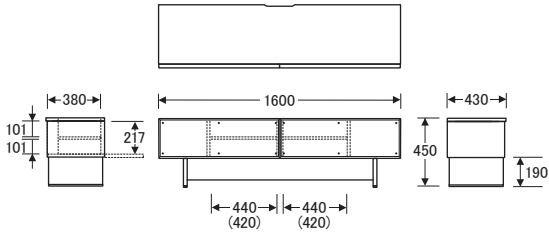

No.6500

TVボード [高さ35cm]

() 数値は有効寸法です。

No.6500TVボード〔W160H35〕

【オープン部内寸】 W440 (420) ×D380×H217
【棚板】 W439×D275 (2枚)
【棚板厚】 15
【引出内寸】 W224×D300×H130 (2杯)

() 数値は有効寸法です。

No.6500TVボード〔W180H35〕

【オープン部内寸】 W440 (420) ×D380×H217
【棚板】 W439×D275 (2枚)
【棚板厚】 15
【引出内寸】 W324×D300×H130 (2杯)

() 数値は有効寸法です。

No.6500TVボード〔W200H35〕

【オープン部内寸】 W470 (450) ×D380×H217
【棚板】 W469×D275 (2枚)
【棚板厚】 15
【引出内寸】 W394×D300×H130 (2杯)

() 数値は有効寸法です。

No.6500TVボード〔W220H35〕

【オープン部内寸】 W520 (500) ×D380×H217
【棚板】 W519×D275 (2枚)
【棚板厚】 15
【引出内寸】 W444×D300×H130 (2杯)

No.6500

TVボード [高さ45cm]

() 数値は有効寸法です。

No.6500TVボード〔W160H45〕

【オープン部内寸】 W440 (420) ×D380×H217
【棚板】 W439×D275 (2枚)
【棚板厚】 15
【引出内寸】 W224×D300×H130 (2杯)

() 数値は有効寸法です。

No.6500TVボード〔W180H45〕

【オープン部内寸】 W440 (420) ×D380×H217
【棚板】 W439×D275 (2枚)
【棚板厚】 15
【引出内寸】 W324×D300×H130 (2杯)

() 数値は有効寸法です。

No.6500TVボード〔W200H45〕

【オープン部内寸】 W470 (450) ×D380×H217
【棚板】 W469×D275 (2枚)
【棚板厚】 15
【引出内寸】 W394×D300×H130 (2杯)

() 数値は有効寸法です。

No.6500TVボード〔W220H45〕

【オープン部内寸】 W520 (500) ×D380×H217
【棚板】 W519×D275 (2枚)
【棚板厚】 15
【引出内寸】 W444×D300×H130 (2杯)