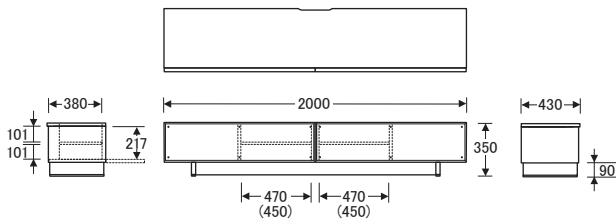

No.6500

TVボード [高さ35cm]

() 数値は有効寸法です。

No.6500TVボード〔W160H35〕

【オープン部内寸】 W440 (420) ×D380×H217
【棚板】 W439×D275 (2枚)
【棚板厚】 15
【引出内寸】 W224×D300×H130 (2杯)

() 数値は有効寸法です。

No.6500TVボード〔W180H35〕

【オープン部内寸】 W440 (420) ×D380×H217
【棚板】 W439×D275 (2枚)
【棚板厚】 15
【引出内寸】 W324×D300×H130 (2杯)

() 数値は有効寸法です。

No.6500TVボード〔W200H35〕

【オープン部内寸】 W470 (450) ×D380×H217
【棚板】 W469×D275 (2枚)
【棚板厚】 15
【引出内寸】 W394×D300×H130 (2杯)

() 数値は有効寸法です。

No.6500TVボード〔W220H35〕

【オープン部内寸】 W520 (500) ×D380×H217
【棚板】 W519×D275 (2枚)
【棚板厚】 15
【引出内寸】 W444×D300×H130 (2杯)

No.6500

TVボード [高さ45cm]

() 数値は有効寸法です。

No.6500TVボード〔W160H45〕

【オープン部内寸】 W440 (420) ×D380×H217
【棚板】 W439×D275 (2枚)
【棚板厚】 15
【引出内寸】 W224×D300×H130 (2杯)

() 数値は有効寸法です。

No.6500TVボード〔W180H45〕

【オープン部内寸】 W440 (420) ×D380×H217
【棚板】 W439×D275 (2枚)
【棚板厚】 15
【引出内寸】 W324×D300×H130 (2杯)

() 数値は有効寸法です。

No.6500TVボード〔W200H45〕

【オープン部内寸】 W470 (450) ×D380×H217
【棚板】 W469×D275 (2枚)
【棚板厚】 15
【引出内寸】 W394×D300×H130 (2杯)

() 数値は有効寸法です。

No.6500TVボード〔W220H45〕

【オープン部内寸】 W520 (500) ×D380×H217
【棚板】 W519×D275 (2枚)
【棚板厚】 15
【引出内寸】 W444×D300×H130 (2杯)