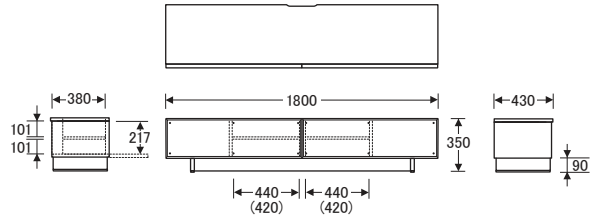

No.6500

TVボード [高さ35cm]

() 数値は有効寸法です。

No.6500TVボード〔W160H35〕

【オープン部内寸】 W440 (420) ×D380×H217
【棚板】 W439×D275 (2枚)
【棚板厚】 15
【引出内寸】 W224×D300×H130 (2杯)

() 数値は有効寸法です。

No.6500TVボード〔W180H35〕

【オープン部内寸】 W440 (420) ×D380×H217
【棚板】 W439×D275 (2枚)
【棚板厚】 15
【引出内寸】 W324×D300×H130 (2杯)

() 数値は有効寸法です。

No.6500TVボード〔W200H35〕

【オープン部内寸】 W470 (450) ×D380×H217
【棚板】 W469×D275 (2枚)
【棚板厚】 15
【引出内寸】 W394×D300×H130 (2杯)

() 数値は有効寸法です。

No.6500TVボード〔W220H35〕

【オープン部内寸】 W520 (500) ×D380×H217
【棚板】 W519×D275 (2枚)
【棚板厚】 15
【引出内寸】 W444×D300×H130 (2杯)

No.6500

TVボード [高さ45cm]

() 数値は有効寸法です。

No.6500TVボード〔W160H45〕

【オープン部内寸】 W440 (420) ×D380×H217
【棚板】 W439×D275 (2枚)
【棚板厚】 15
【引出内寸】 W224×D300×H130 (2杯)

() 数値は有効寸法です。

No.6500TVボード〔W180H45〕

【オープン部内寸】 W440 (420) ×D380×H217
【棚板】 W439×D275 (2枚)
【棚板厚】 15
【引出内寸】 W324×D300×H130 (2杯)

() 数値は有効寸法です。

No.6500TVボード〔W200H45〕

【オープン部内寸】 W470 (450) ×D380×H217
【棚板】 W469×D275 (2枚)
【棚板厚】 15
【引出内寸】 W394×D300×H130 (2杯)

() 数値は有効寸法です。

No.6500TVボード〔W220H45〕

【オープン部内寸】 W520 (500) ×D380×H217
【棚板】 W519×D275 (2枚)
【棚板厚】 15
【引出内寸】 W444×D300×H130 (2杯)