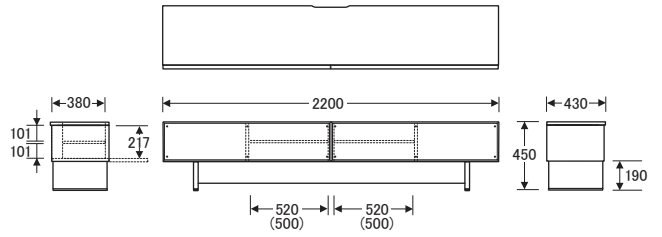

No.6500

TVボード [高さ35cm]

() 数値は有効寸法です。

No.6500TVボード〔W160H35〕

【オープン部内寸】 W440 (420) ×D380×H217
【棚板】 W439×D275 (2枚)
【棚板厚】 15
【引出内寸】 W224×D300×H130 (2杯)

() 数値は有効寸法です。

No.6500TVボード〔W180H35〕

【オープン部内寸】 W440 (420) ×D380×H217
【棚板】 W439×D275 (2枚)
【棚板厚】 15
【引出内寸】 W324×D300×H130 (2杯)

() 数値は有効寸法です。

No.6500TVボード〔W200H35〕

【オープン部内寸】 W470 (450) ×D380×H217
【棚板】 W469×D275 (2枚)
【棚板厚】 15
【引出内寸】 W394×D300×H130 (2杯)

() 数値は有効寸法です。

No.6500TVボード〔W220H35〕

【オープン部内寸】 W520 (500) ×D380×H217
【棚板】 W519×D275 (2枚)
【棚板厚】 15
【引出内寸】 W444×D300×H130 (2杯)

No.6500

TVボード [高さ45cm]

() 数値は有効寸法です。

No.6500TVボード〔W160H45〕

【オープン部内寸】 W440 (420) ×D380×H217
【棚板】 W439×D275 (2枚)
【棚板厚】 15
【引出内寸】 W224×D300×H130 (2杯)

() 数値は有効寸法です。

No.6500TVボード〔W180H45〕

【オープン部内寸】 W440 (420) ×D380×H217
【棚板】 W439×D275 (2枚)
【棚板厚】 15
【引出内寸】 W324×D300×H130 (2杯)

() 数値は有効寸法です。

No.6500TVボード〔W200H45〕

【オープン部内寸】 W470 (450) ×D380×H217
【棚板】 W469×D275 (2枚)
【棚板厚】 15
【引出内寸】 W394×D300×H130 (2杯)

() 数値は有効寸法です。

No.6500TVボード〔W220H45〕

【オープン部内寸】 W520 (500) ×D380×H217
【棚板】 W519×D275 (2枚)
【棚板厚】 15
【引出内寸】 W444×D300×H130 (2杯)