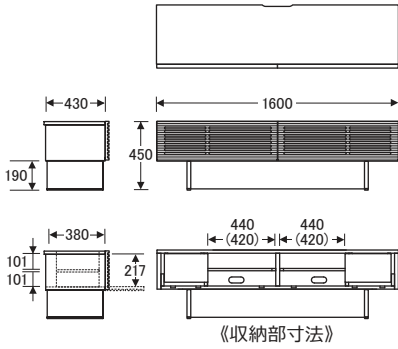

No.6550

TVボード [高さ35cm]

() 数値は有効寸法です。

No.6550TVボード〔W160H35〕

【棚板】 W439×D275 (2枚)
【棚板厚】 15
【引出内寸】 W224×D300×H130 (2杯)

() 数値は有効寸法です。

No.6550TVボード〔W180H35〕

【棚板】 W439×D275 (2枚)
【棚板厚】 15
【引出内寸】 W324×D300×H130 (2杯)

() 数値は有効寸法です。

No.6550TVボード〔W200H35〕

【棚板】 W469×D275 (2枚)
【棚板厚】 15
【引出内寸】 W394×D300×H130 (2杯)

() 数値は有効寸法です。

No.6550TVボード〔W220H35〕

【棚板】 W519×D275 (2枚)
【棚板厚】 15
【引出内寸】 W444×D300×H130 (2杯)

No.6550

TVボード [高さ45cm]

() 数値は有効寸法です。

No.6550TVボード〔W160H45〕

【棚板】 W439×D275 (2枚)

【棚板厚】 15

【引出内寸】 W224×D300×H130 (2杯)

() 数値は有効寸法です。

No.6550TVボード〔W180H45〕

【棚板】 W439×D275 (2枚)

【棚板厚】 15

【引出内寸】 W324×D300×H130 (2杯)

() 数値は有効寸法です。

No.6550TVボード〔W200H45〕

【棚板】 W469×D275 (2枚)

【棚板厚】 15

【引出内寸】 W394×D300×H130 (2杯)

() 数値は有効寸法です。