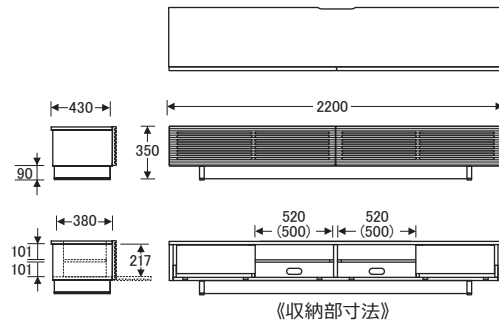

No.6550

TVボード [高さ35cm]

() 数値は有効寸法です。

No.6550TVボード〔W160H35〕

【棚板】 W439×D275 (2枚)
【棚板厚】 15
【引出内寸】 W224×D300×H130 (2杯)

() 数値は有効寸法です。

No.6550TVボード〔W180H35〕

【棚板】 W439×D275 (2枚)
【棚板厚】 15
【引出内寸】 W324×D300×H130 (2杯)

() 数値は有効寸法です。

No.6550TVボード〔W200H35〕

【棚板】 W469×D275 (2枚)
【棚板厚】 15
【引出内寸】 W394×D300×H130 (2杯)

() 数値は有効寸法です。

No.6550TVボード〔W220H35〕

【棚板】 W519×D275 (2枚)
【棚板厚】 15
【引出内寸】 W444×D300×H130 (2杯)

No.6550

TVボード [高さ45cm]

() 数値は有効寸法です。

No.6550TVボード〔W160H45〕

【棚板】 W439×D275 (2枚)

【棚板厚】 15

【引出内寸】 W224×D300×H130 (2杯)

() 数値は有効寸法です。

No.6550TVボード〔W180H45〕

【棚板】 W439×D275 (2枚)

【棚板厚】 15

【引出内寸】 W324×D300×H130 (2杯)

() 数値は有効寸法です。

No.6550TVボード〔W200H45〕

【棚板】 W469×D275 (2枚)

【棚板厚】 15

【引出内寸】 W394×D300×H130 (2杯)

() 数値は有効寸法です。