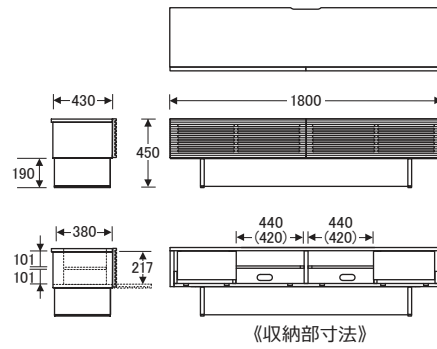

() 数値は有効寸法です。

No.6550TVボード〔W200H35〕

【棚板】 W469×D275 (2枚)
【棚板厚】 15
【引出内寸】 W394×D300×H130 (2杯)

() 数値は有効寸法です。

No.6550TVボード〔W220H35〕

【棚板】 W519×D275 (2枚)
【棚板厚】 15
【引出内寸】 W444×D300×H130 (2杯)

No.6550

TVボード [高さ45cm]

() 数値は有効寸法です。

No.6550TVボード〔W160H45〕

【棚板】 W439×D275 (2枚)

【棚板厚】 15

【引出内寸】 W224×D300×H130 (2杯)

() 数値は有効寸法です。

No.6550TVボード〔W180H45〕

【棚板】 W439×D275 (2枚)

【棚板厚】 15

【引出内寸】 W324×D300×H130 (2杯)

() 数値は有効寸法です。

No.6550TVボード〔W200H45〕

【棚板】 W469×D275 (2枚)

【棚板厚】 15

【引出内寸】 W394×D300×H130 (2杯)

() 数値は有効寸法です。

No.6550TVボード〔W220H45〕

【棚板】 W519×D275 (2枚)

【棚板厚】 15

【引出内寸】 W444×D300×H130 (2杯)