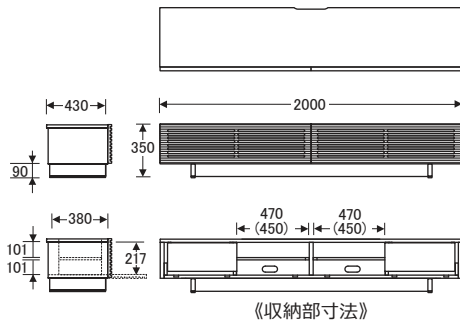

No.6550

TVボード [高さ35cm]

() 数値は有効寸法です。

No.6550TVボード〔W160H35〕

【棚板】 W439×D275 (2枚)
【棚板厚】 15
【引出内寸】 W224×D300×H130 (2杯)

() 数値は有効寸法です。

No.6550TVボード〔W180H35〕

【棚板】 W439×D275 (2枚)
【棚板厚】 15
【引出内寸】 W324×D300×H130 (2杯)

() 数値は有効寸法です。

No.6550TVボード〔W200H35〕

【棚板】 W469×D275 (2枚)
【棚板厚】 15
【引出内寸】 W394×D300×H130 (2杯)

() 数値は有効寸法です。

No.6550TVボード〔W220H35〕

【棚板】 W519×D275 (2枚)
【棚板厚】 15
【引出内寸】 W444×D300×H130 (2杯)

No.6550

TVボード [高さ45cm]

() 数値は有効寸法です。

No.6550TVボード〔W160H45〕

【棚板】 W439×D275 (2枚)

【棚板厚】 15

【引出内寸】 W224×D300×H130 (2杯)

() 数値は有効寸法です。

No.6550TVボード〔W180H45〕

【棚板】 W439×D275 (2枚)

【棚板厚】 15

【引出内寸】 W324×D300×H130 (2杯)

() 数値は有効寸法です。

No.6550TVボード〔W200H45〕

【棚板】 W469×D275 (2枚)

【棚板厚】 15

【引出内寸】 W394×D300×H130 (2杯)

() 数値は有効寸法です。