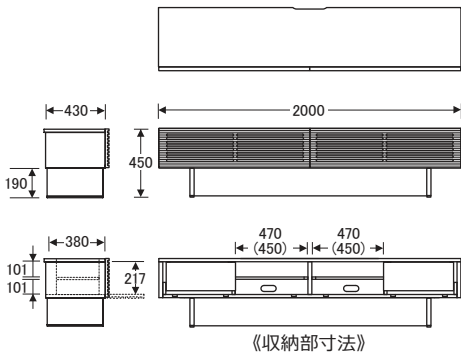

No.6550

TVボード [高さ35cm]

() 数値は有効寸法です。

No.6550TVボード〔W160H35〕

【棚板】 W439×D275 (2枚)
【棚板厚】 15
【引出内寸】 W224×D300×H130 (2杯)

() 数値は有効寸法です。

No.6550TVボード〔W180H35〕

【棚板】 W439×D275 (2枚)
【棚板厚】 15
【引出内寸】 W324×D300×H130 (2杯)

() 数値は有効寸法です。

No.6550TVボード〔W200H35〕

【棚板】 W469×D275 (2枚)
【棚板厚】 15
【引出内寸】 W394×D300×H130 (2杯)

() 数値は有効寸法です。

No.6550TVボード〔W220H35〕

【棚板】 W519×D275 (2枚)
【棚板厚】 15
【引出内寸】 W444×D300×H130 (2杯)

No.6550

TVボード [高さ45cm]

() 数値は有効寸法です。

No.6550TVボード〔W160H45〕

【棚板】 W439×D275 (2枚)

【棚板厚】 15

【引出内寸】 W224×D300×H130 (2杯)

() 数値は有効寸法です。

No.6550TVボード〔W180H45〕

【棚板】 W439×D275 (2枚)

【棚板厚】 15

【引出内寸】 W324×D300×H130 (2杯)

() 数値は有効寸法です。

No.6550TVボード〔W200H45〕

【棚板】 W469×D275 (2枚)

【棚板厚】 15

【引出内寸】 W394×D300×H130 (2杯)

() 数値は有効寸法です。