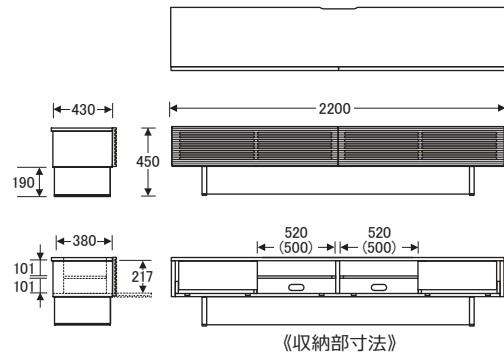

() 数値は有効寸法です。

No.6550TVボード〔W200H35〕

【棚板】 W469×D275 (2枚)
【棚板厚】 15
【引出内寸】 W394×D300×H130 (2杯)

() 数値は有効寸法です。

No.6550TVボード〔W220H35〕

【棚板】 W519×D275 (2枚)
【棚板厚】 15
【引出内寸】 W444×D300×H130 (2杯)

No.6550

TVボード [高さ45cm]

() 数値は有効寸法です。

No.6550TVボード〔W160H45〕

【棚板】 W439×D275 (2枚)

【棚板厚】 15

【引出内寸】 W224×D300×H130 (2杯)

() 数値は有効寸法です。

No.6550TVボード〔W180H45〕

【棚板】 W439×D275 (2枚)

【棚板厚】 15

【引出内寸】 W324×D300×H130 (2杯)

() 数値は有効寸法です。

No.6550TVボード〔W200H45〕

【棚板】 W469×D275 (2枚)

【棚板厚】 15

【引出内寸】 W394×D300×H130 (2杯)

() 数値は有効寸法です。

No.6550TVボード〔W220H45〕

【棚板】 W519×D275 (2枚)

【棚板厚】 15

【引出内寸】 W444×D300×H130 (2杯)