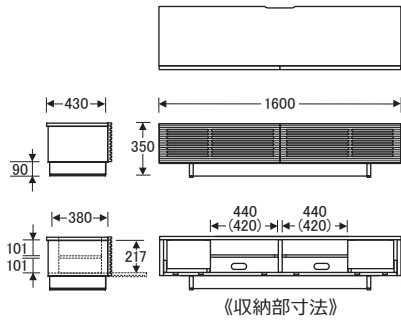

No.6550

TVボード [高さ35cm]

() 数値は有効寸法です。

No.6550TVボード〔W160H35〕

【棚板】 W439×D275 (2枚)
【棚板厚】 15
【引出内寸】 W224×D300×H130 (2杯)

() 数値は有効寸法です。

No.6550TVボード〔W180H35〕

【棚板】 W439×D275 (2枚)
【棚板厚】 15
【引出内寸】 W324×D300×H130 (2杯)

() 数値は有効寸法です。

No.6550TVボード〔W200H35〕

【棚板】 W469×D275 (2枚)
【棚板厚】 15
【引出内寸】 W394×D300×H130 (2杯)

() 数値は有効寸法です。

No.6550TVボード〔W220H35〕

【棚板】 W519×D275 (2枚)
【棚板厚】 15
【引出内寸】 W444×D300×H130 (2杯)

No.6550

TVボード [高さ45cm]

() 数値は有効寸法です。

No.6550TVボード〔W160H45〕

【棚板】 W439×D275 (2枚)

【棚板厚】 15

【引出内寸】 W224×D300×H130 (2杯)

() 数値は有効寸法です。

No.6550TVボード〔W180H45〕

【棚板】 W439×D275 (2枚)

【棚板厚】 15

【引出内寸】 W324×D300×H130 (2杯)

() 数値は有効寸法です。

No.6550TVボード〔W200H45〕

【棚板】 W469×D275 (2枚)

【棚板厚】 15

【引出内寸】 W394×D300×H130 (2杯)

() 数値は有効寸法です。