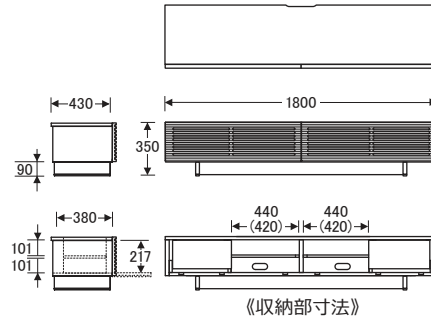

No.6550

TVボード [高さ35cm]

() 数値は有効寸法です。

No.6550TVボード〔W160H35〕

【棚板】 W439×D275 (2枚)
【棚板厚】 15
【引出内寸】 W224×D300×H130 (2杯)

() 数値は有効寸法です。

No.6550TVボード〔W180H35〕

【棚板】 W439×D275 (2枚)
【棚板厚】 15
【引出内寸】 W324×D300×H130 (2杯)

() 数値は有効寸法です。

No.6550TVボード〔W200H35〕

【棚板】 W469×D275 (2枚)
【棚板厚】 15
【引出内寸】 W394×D300×H130 (2杯)

() 数値は有効寸法です。

No.6550TVボード〔W220H35〕

【棚板】 W519×D275 (2枚)
【棚板厚】 15
【引出内寸】 W444×D300×H130 (2杯)

No.6550

TVボード [高さ45cm]

() 数値は有効寸法です。

No.6550TVボード〔W160H45〕

【棚板】 W439×D275 (2枚)

【棚板厚】 15

【引出内寸】 W224×D300×H130 (2杯)

() 数値は有効寸法です。

No.6550TVボード〔W180H45〕

【棚板】 W439×D275 (2枚)

【棚板厚】 15

【引出内寸】 W324×D300×H130 (2杯)

() 数値は有効寸法です。

No.6550TVボード〔W200H45〕

【棚板】 W469×D275 (2枚)

【棚板厚】 15

【引出内寸】 W394×D300×H130 (2杯)

() 数値は有効寸法です。