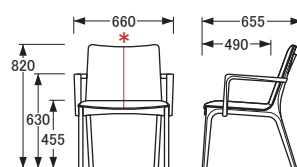

No.3400・3440

ダイニングチェア

*ダイナミカ・アクアクリーンの場合『縫製図』が異なります。
赤線部分の縫製はありません。

DC-3400

DA-3400

DC-3440

DA-3440