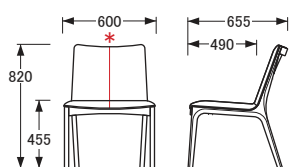

No.3400・3440

ダイニングチェア

*ダイナミカ・アクアクリーンの場合『縫製図』が異なります。
赤線部分の縫製はありません。

DC-3400

DA-3400

DC-3440

DA-3440