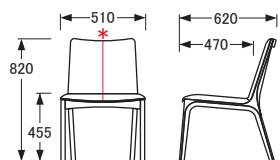

No.3400・3440

ダイニングチェア

*ダイナミカ・アクアクリーンの場合『縫製図』が異なります。
赤線部分の縫製はありません。

DC-3400

DA-3400

DC-3440

DA-3440