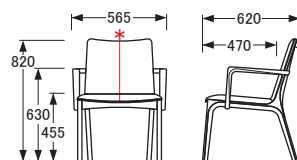

No.3400・3440

ダイニングチェア

*ダイナミカ・アクアクリーンの場合『縫製図』が異なります。
赤線部分の縫製はありません。

DC-3400

DA-3400

DC-3440

DA-3440